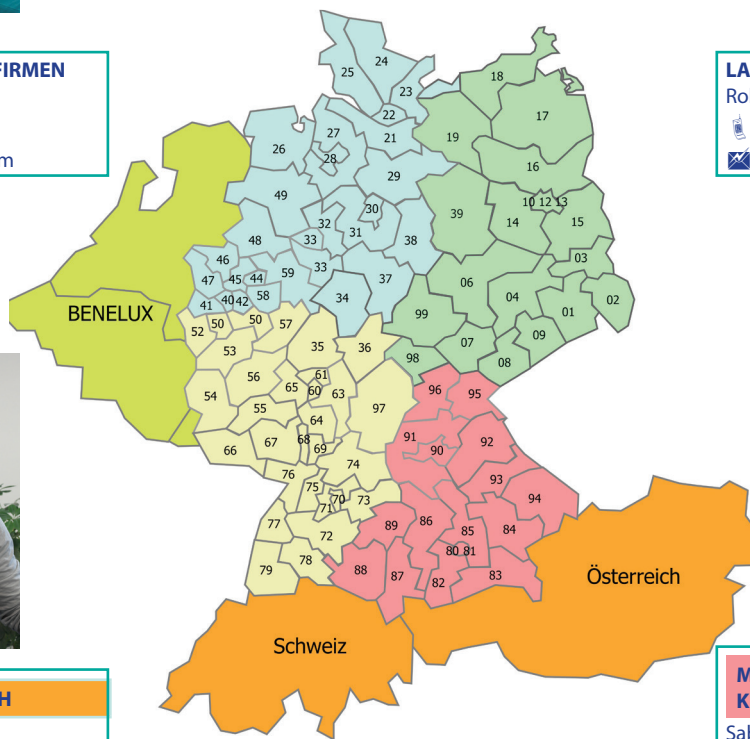

**DAS TEAM REINSTGASE
INNENDIENST**

SCHLÜSSELKUNDEN + GASEFIRMEN
Sabine Hucke
+49 (0)661 8393-91
sabine.hucke@gcegroup.com

NORD-WEST + NORD-OST
Rene Jahn
+49 (0)661 8393-16
rene.jahn@gcegroup.com

LABORMÖBELKUNDEN
Roland Nofer
+49 (0)661 8393-69
roland.nofer@gcegroup.com

MITTE-SÜD-WEST + A + CH
Mike Litz
+49 (0)661 8393-33
mike.litz@gcegroup.com

MITTE-SÜD-OST + SCHLÜSSELKUNDEN
Sabine Linn
+49 (0)661 8393-54
sabine.linn@gcegroup.com

SCHLÜSSELKUNDEN
Michael Stolz
+49 (0)661 8393-52
michael.stolz@gcegroup.com